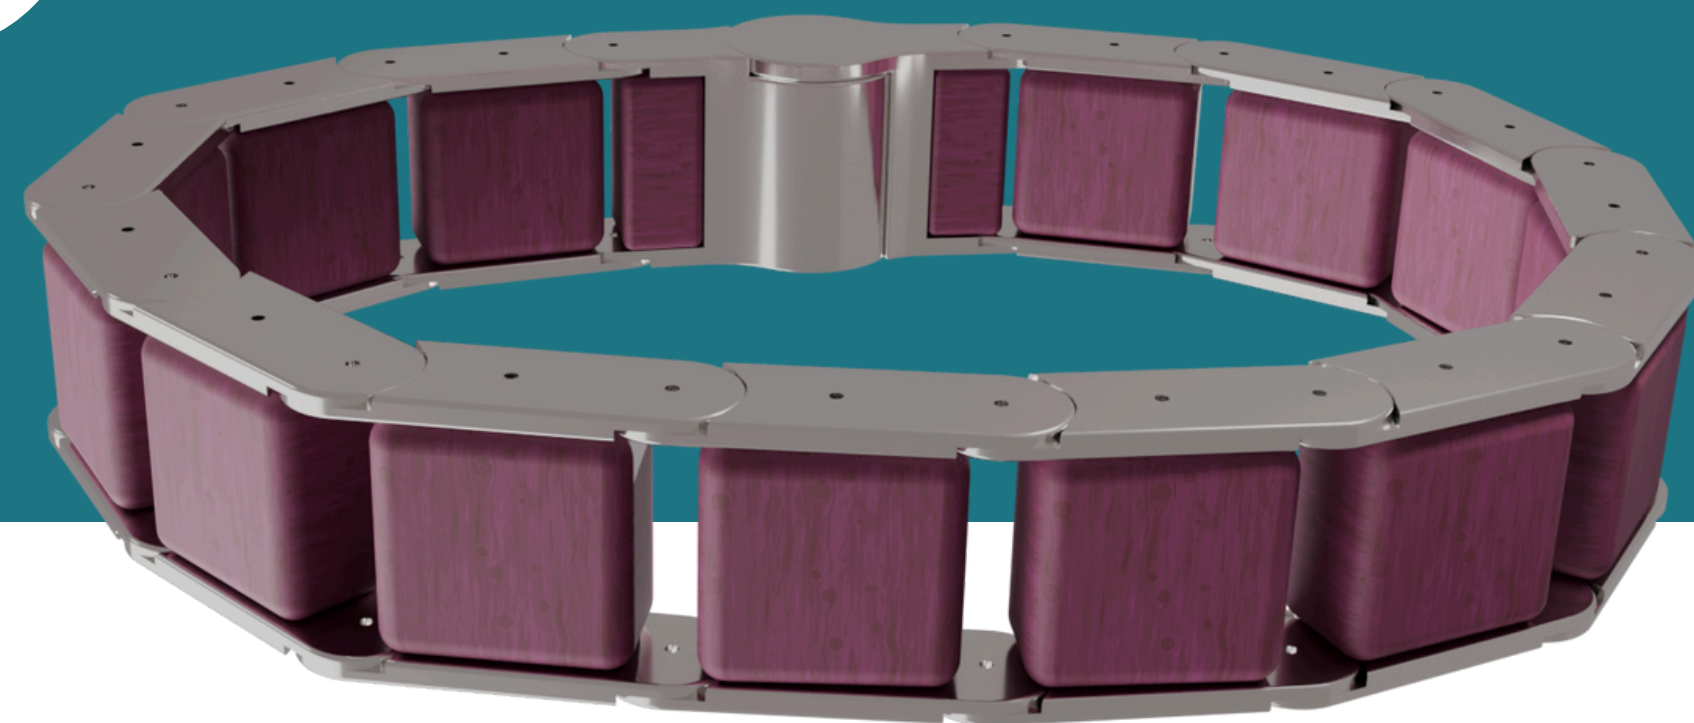

TACTO

Acessórios para estimulação sensorial

Colar
Maré

Coleção
TACTO

Ímã

Pingente
pode ser
destacado

ESTÍMULOS

- Sensação de atração do ímã
- Clique dos ímãs ao encaixar o pingente de volta

ESTÍMULOS

- Toques na textura da superfície de madeira
- Giro das peças

Partes podem
ser giradas em
torno do eixo

Nesta posição, os ímãs se atraem

Nesta posição, os ímãs se repelem

ESTÍMULOS

Sensação de atração dos ímãs

Pulseira

ELOS

Conector entre as chapinhas de metal

Eixo

ímãs do fecho

ESTÍMULOS

Sensação de atração dos ímãs do fecho

Clique dos ímãs ao fechar a pulseira

ESTÍMULOS

Estímulos táteis ao movimentar os elos

Usuário pode
"brincar" com a
forma da pulseira

ESTÍMULOS

Giro das peças de madeira

Madeirinhas podem
ser giradas em
torno do eixo