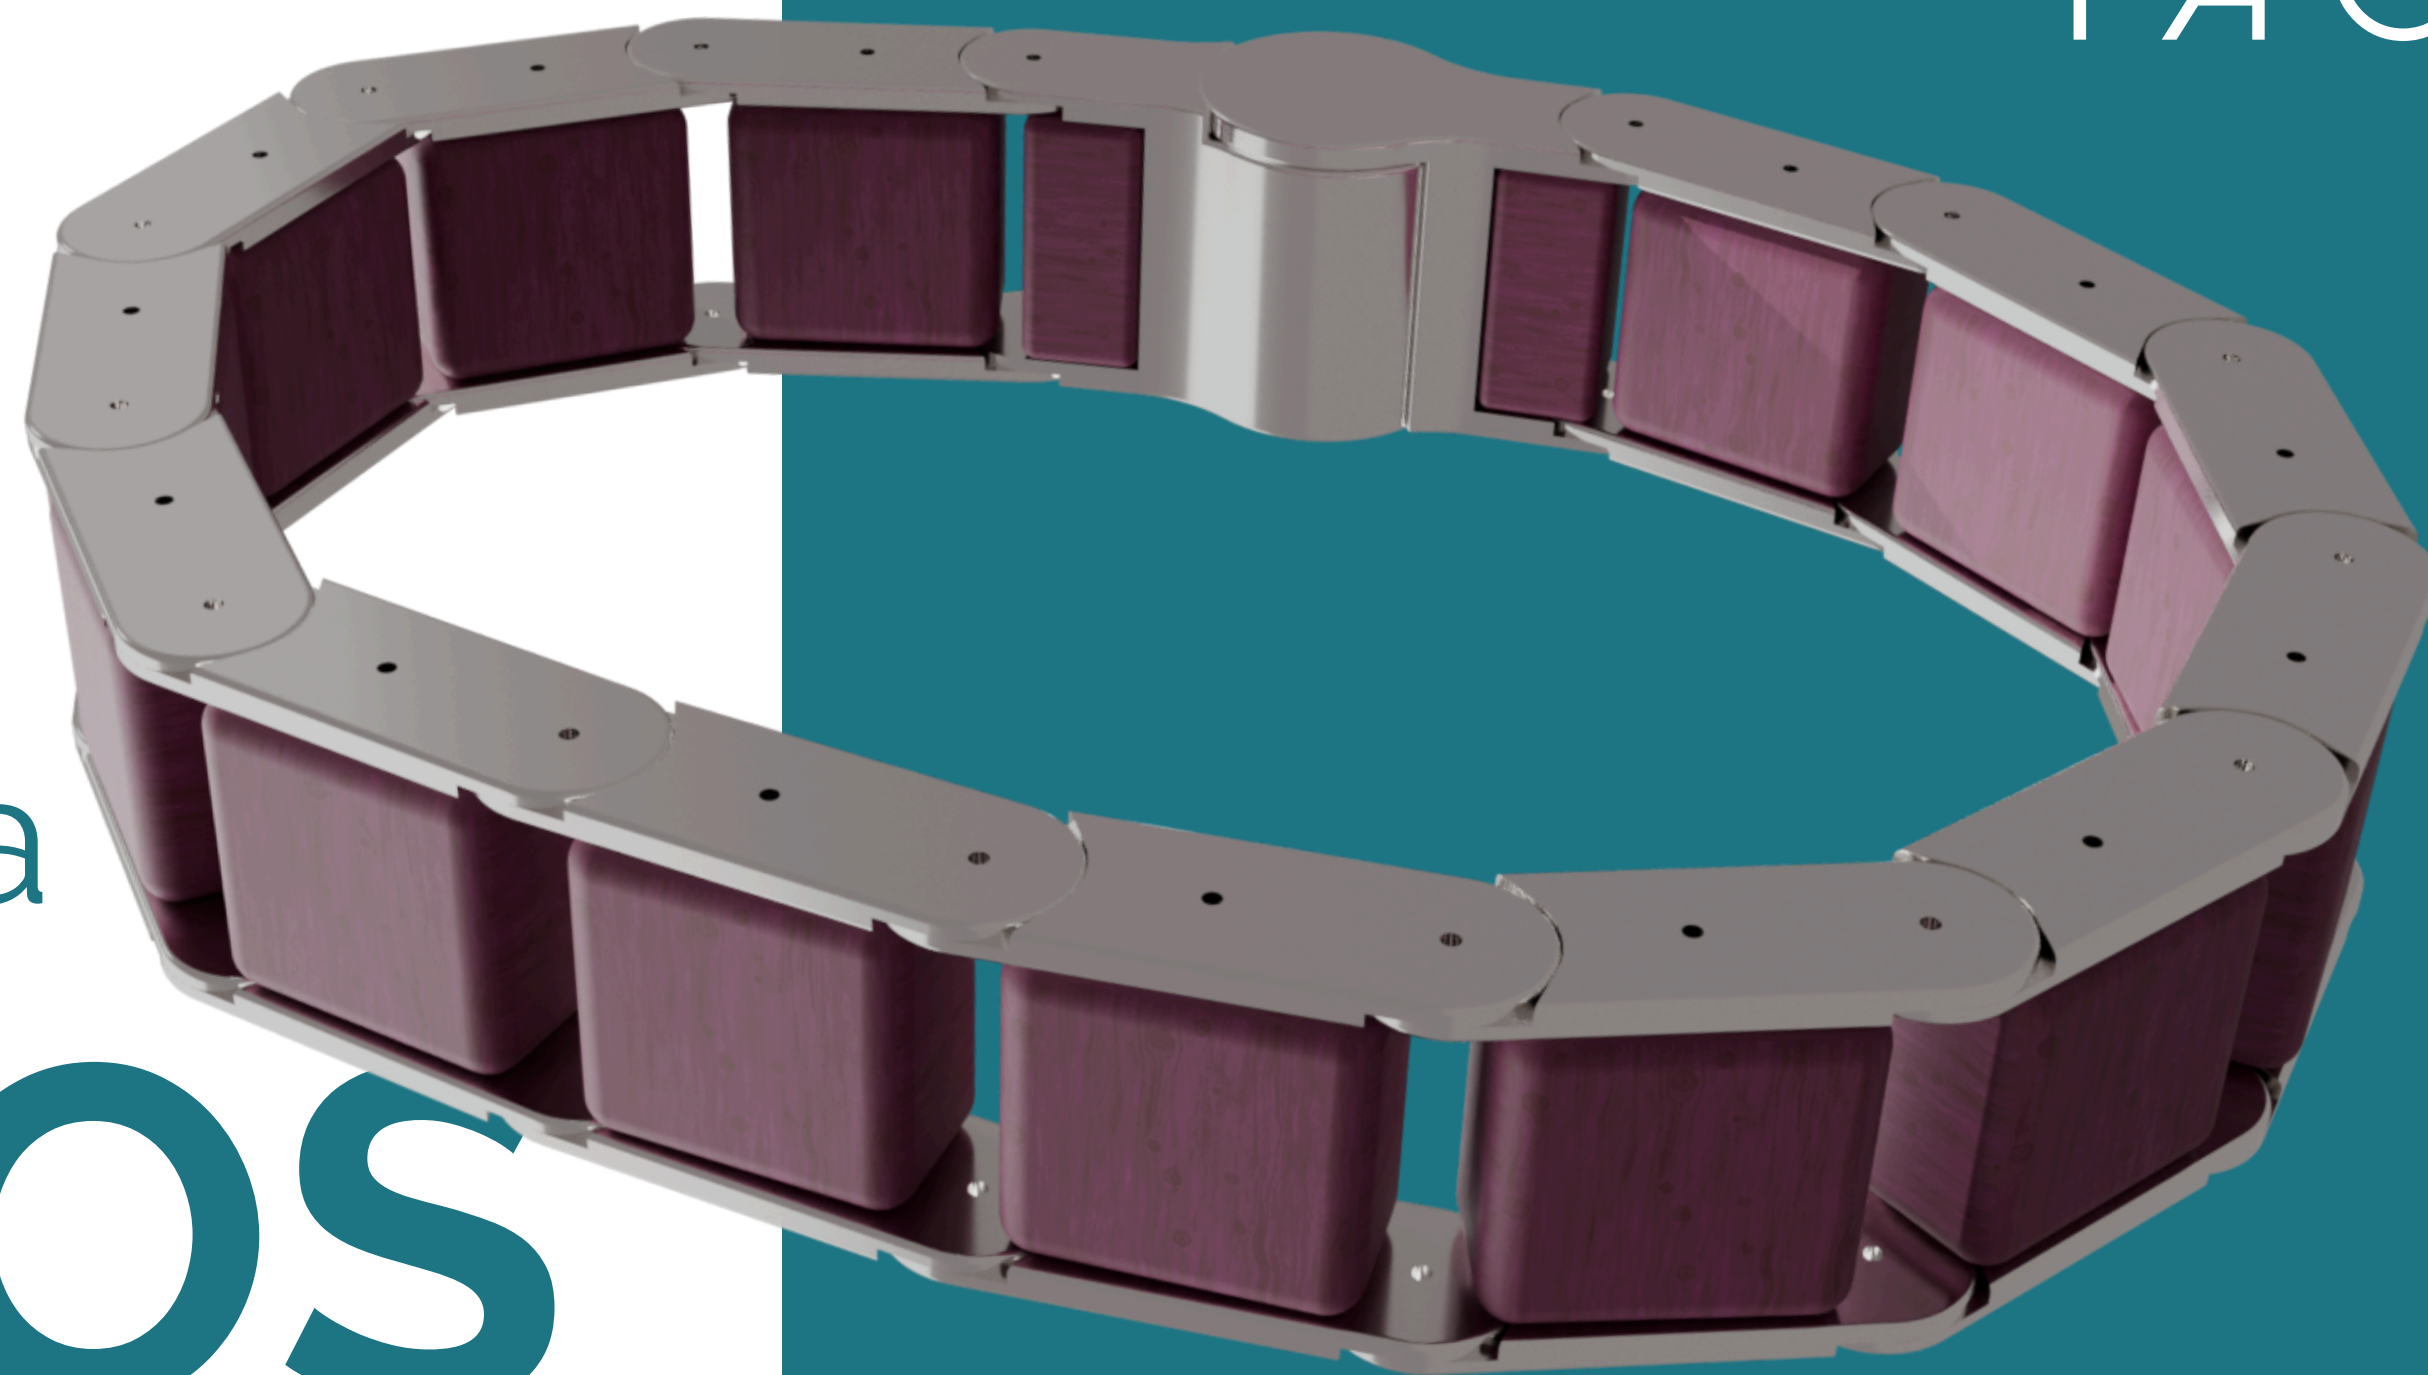

TACTO

Acessórios para estimulação sensorial

Colar
Maré

Coleção
TACTO

Ímã

Pingente
pode ser
destacado

ESTÍMULOS

- Sensação de atração do ímã
- Clique dos ímãs ao encaixar o pingente de volta

ESTÍMULOS

- Toques na textura da superfície de madeira
- Giro das peças

Partes podem
ser giradas em
torno do eixo

Nesta posição, os ímãs se atraem

Nesta posição, os ímãs se repelem

ESTÍMULOS

Sensação de atração dos ímãs

Pulseira

ELOS

Conector entre as chapinhas de metal

Eixo

ímãs do fecho

ESTÍMULOS

Sensação de atração dos ímãs do fecho

Clique dos ímãs ao fechar a pulseira

ESTÍMULOS

Estímulos táteis ao movimentar os elos

Usuário pode
"brincar" com a
forma da pulseira

ESTÍMULOS

Giro das peças de madeira

Madeirinhas podem
ser giradas em
torno do eixo