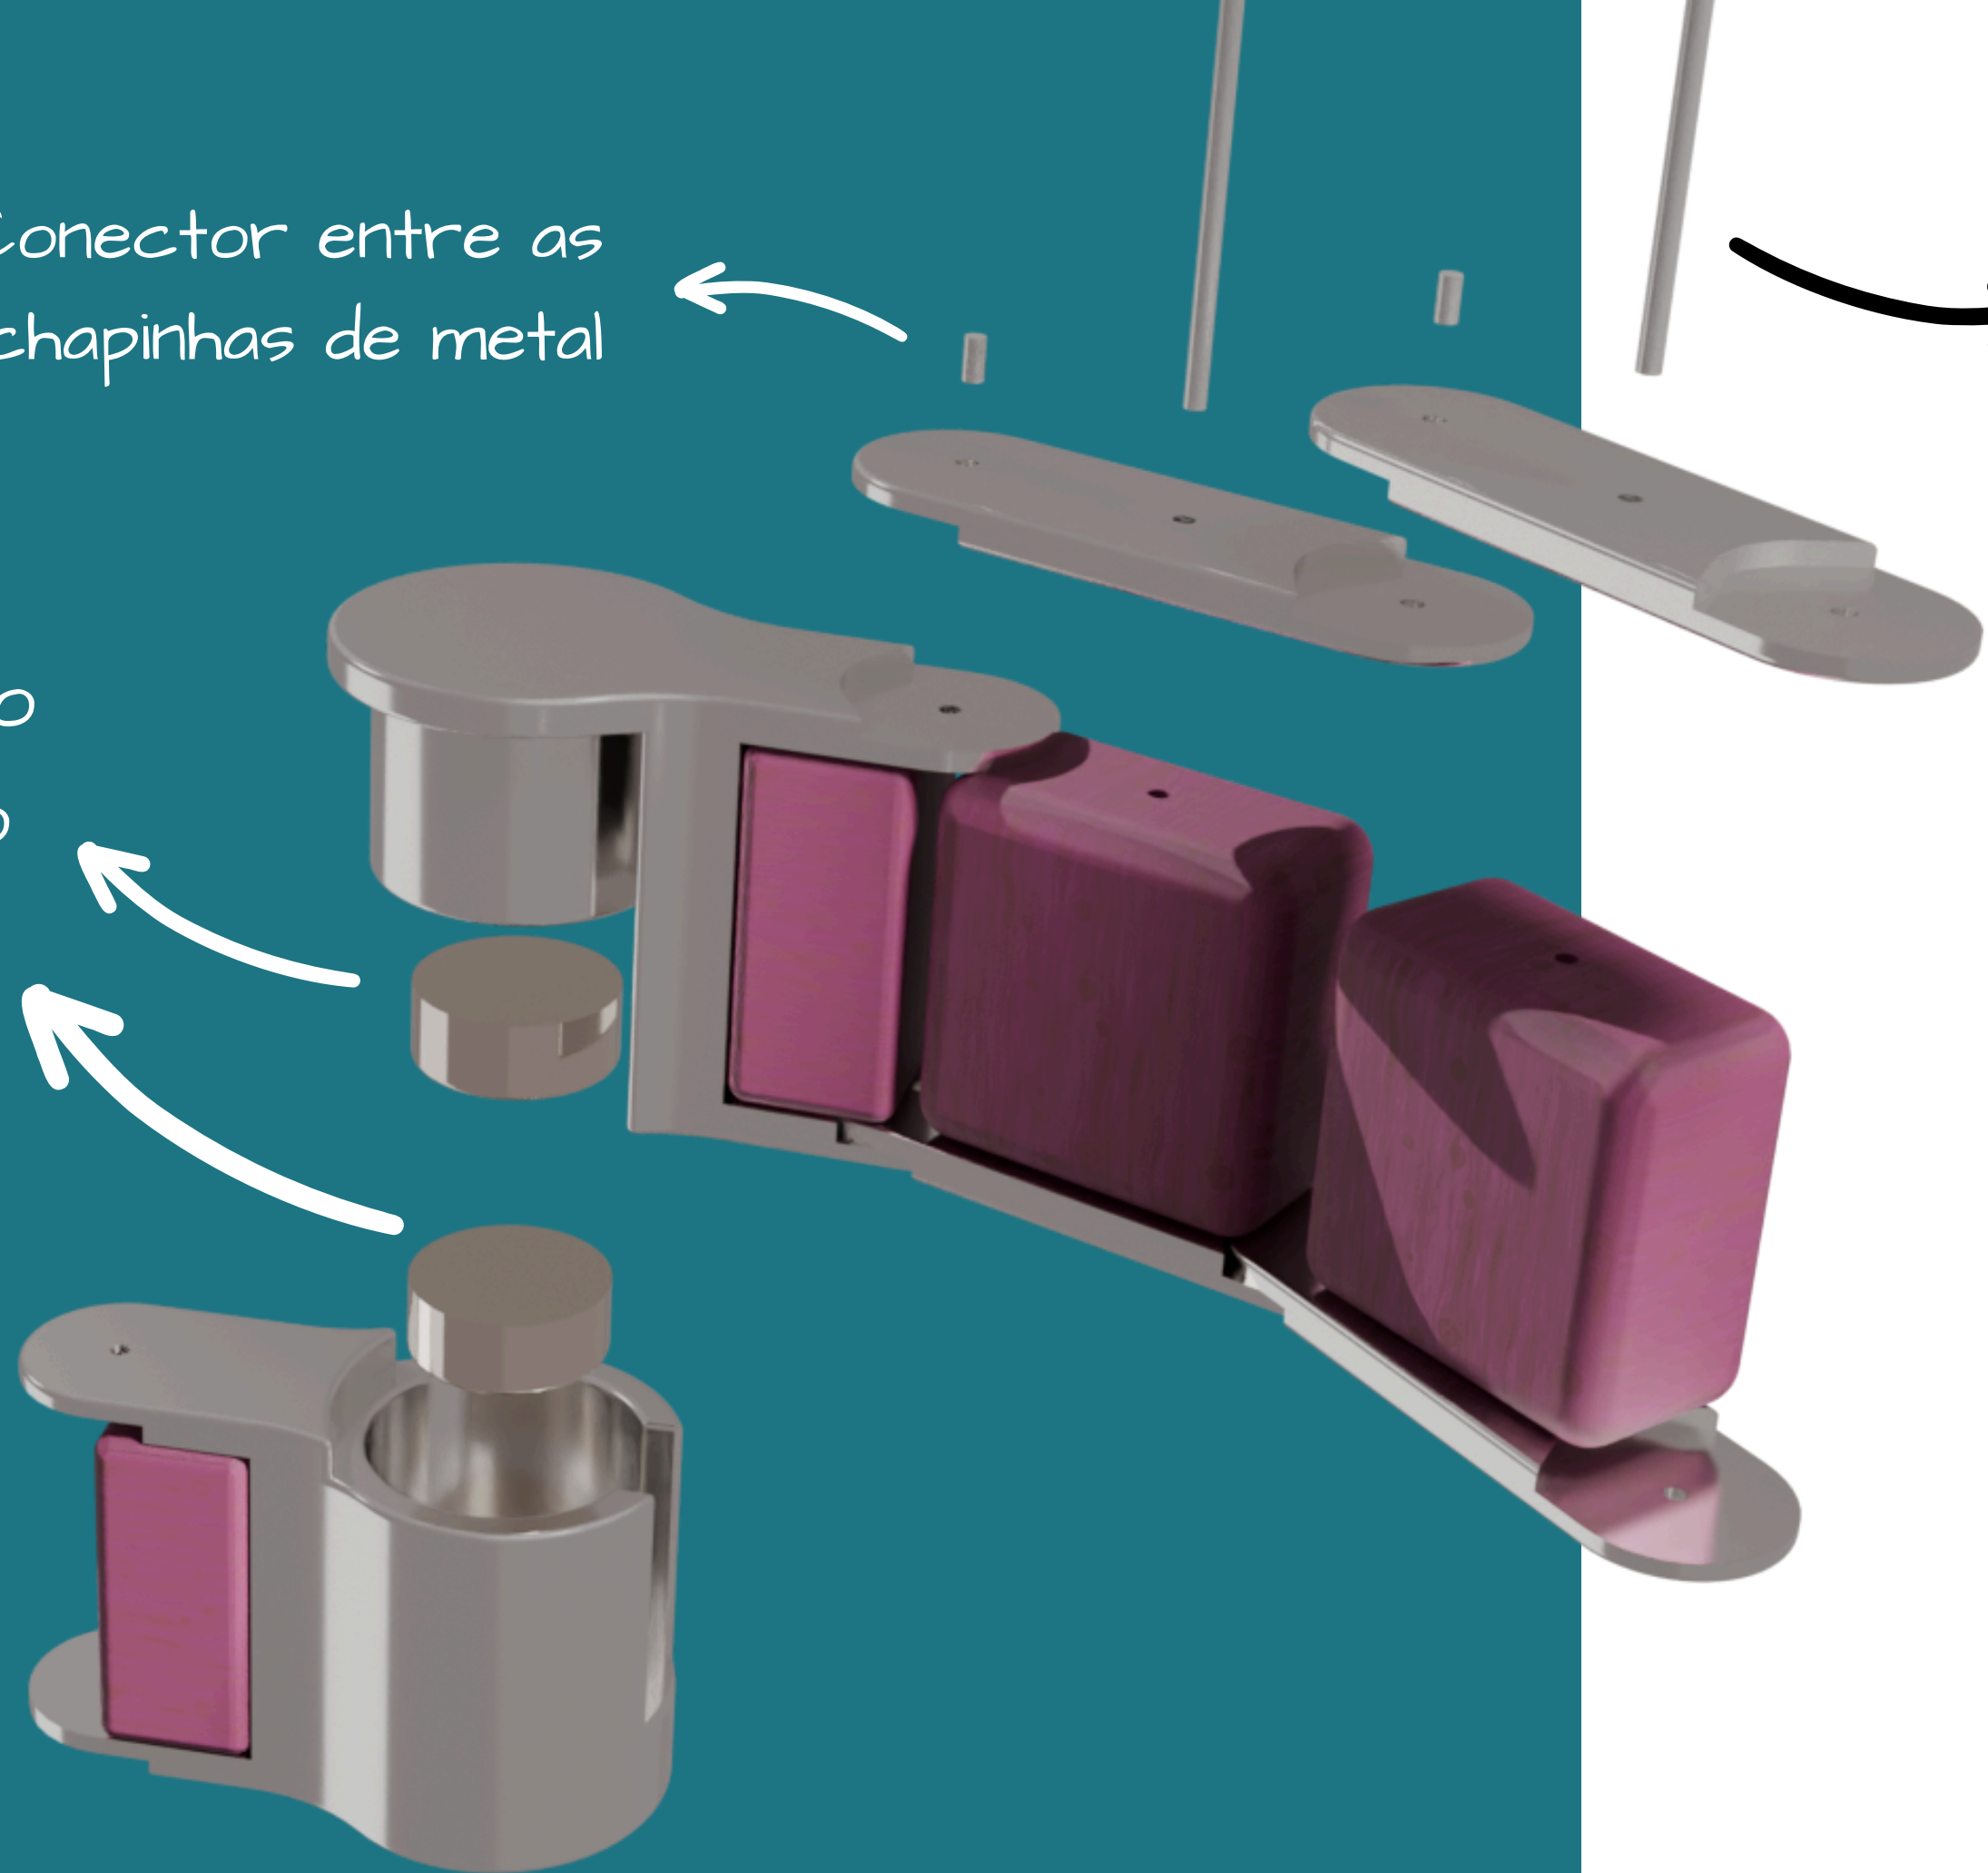

TACTO

Acessórios para estimulação sensorial

Colar
Maré

Coleção
TACTO

Ímã

Pingente
pode ser
destacado

ESTÍMULOS

- Sensação de atração do ímã
- Clique dos ímãs ao encaixar o pingente de volta

Pulseira

ELOS

Conector entre as chapinhas de metal

Eixo

ímãs do fecho

ESTÍMULOS

Sensação de atração dos ímãs do fecho

Clique dos ímãs ao fechar a pulseira

ESTÍMULOS

Estímulos táteis ao movimentar os elos

Usuário pode
"brincar" com a
forma da pulseira

ESTÍMULOS

Giro das peças de madeira

Madeirinhas podem
ser giradas em
torno do eixo