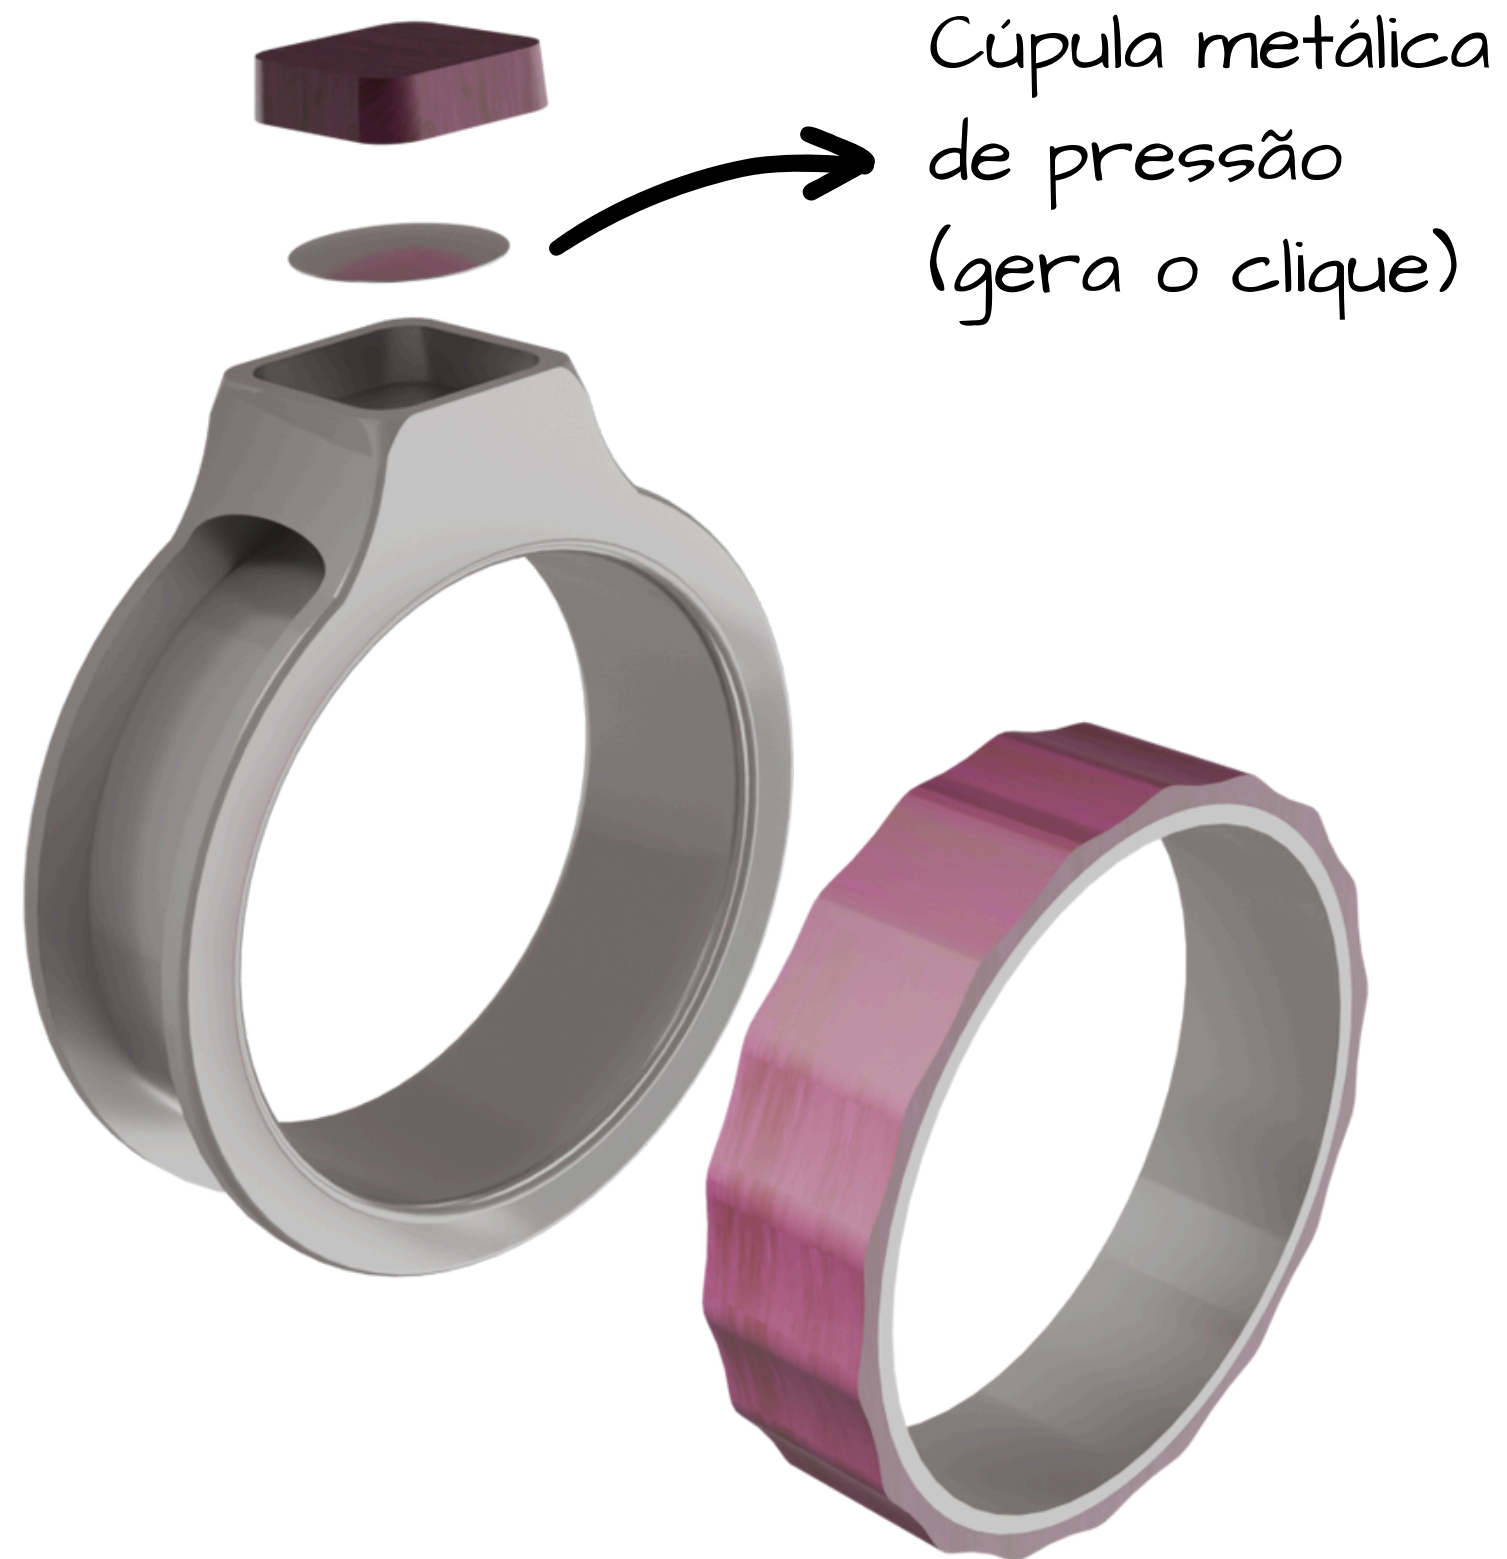

TACTO

Acessórios para estimulação sensorial

Colar
Maré

Coleção
TACTO

Ímã

Pingente
pode ser
destacado

ESTÍMULOS

- Sensação de atração do ímã
- Clique dos ímãs ao encaixar o pingente de volta

ESTÍMULOS

- Toques na textura da superfície de madeira
- Giro das peças

Partes podem
ser giradas em
torno do eixo

Nesta posição, os ímãs se atraem

Nesta posição, os ímãs se repelem

ESTÍMULOS

Sensação de atração dos ímãs

Sensação de repulsão dos ímãs

Anel Órbita

Coleção

TACTO

ESTÍMULOS

- Giro do miolo do anel
- Aperto do botão e clique

Coleção

TACTO

Pulseira

ELOS

Conector entre as chapinhas de metal

Eixo

ímãs do fecho

ESTÍMULOS

Sensação de atração dos ímãs do fecho

Clique dos ímãs ao fechar a pulseira